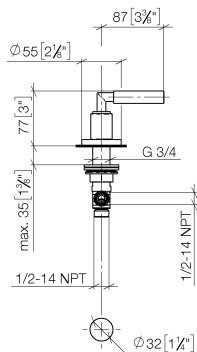

20 000 882

- Bohrungsdurchmesser 32 mm
- Rosette Ø 55 mm

	Platin gebürstet	20 000 882-06
	Champagne gebürstet (22kt Gold)	20 000 882-46
	Champagne (22kt Gold)	20 000 882-47

20 000 882

mm [inches]

### Durchflussdiagramm

### Ersatzteilstückliste

Nr.	Artikelnummer	Benennung	Verbaumenge	Lieferzeit
1	04 20 88 052 00-06	Griff	1	10
2	04 18 20 022 00-06	Winkel	1	10
3	09 20 88 052-06	Griff	1	10
4	90 12 12 007 00-06	Aufnahme	1	10
5	90 30 11 029 00 90	Scheibe	1	2
6	90 30 30 075 00 90	Schraube	1	2
7	09 21 02 140-06	Hülse	1	10
8	09 27 89 105-06	Rosette	1	10
9	90 14 10 043 00 90	Dichtung	1	2
10	90 17 11 040 31 90	Seitenteil	1	2