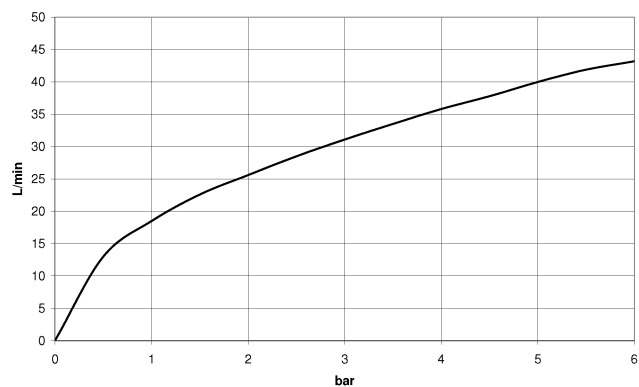

20 000 882

- Bohrungsdurchmesser 32 mm
- Rosette Ø 55 mm

	Platin gebürstet	20 000 882-06
	Champagne gebürstet (22kt Gold)	20 000 882-46
	Champagne (22kt Gold)	20 000 882-47

20 000 882

mm [inches]

### Durchflussdiagramm