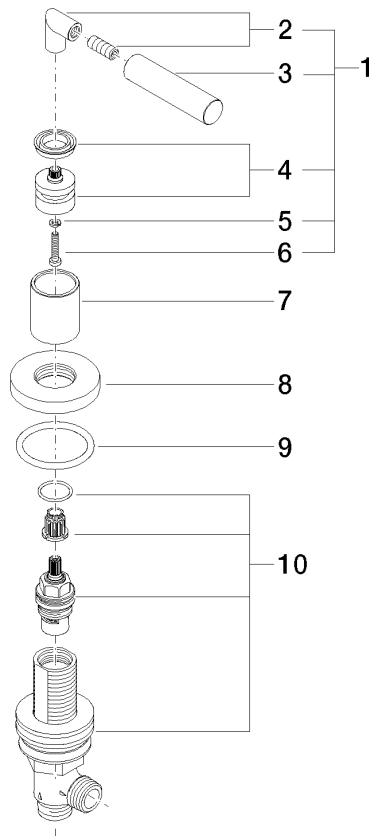

20 000 882

- Bohrungsdurchmesser 32 mm
- Rosette Ø 55 mm

	Platin gebürstet	20 000 882-06
	Champagne gebürstet (22kt Gold)	20 000 882-46
	Champagne (22kt Gold)	20 000 882-47

20 000 882

mm [inches]

### Durchflussdiagramm

### Ersatzteilstückliste

Nr.	Artikelnummer	Benennung	Verbaumenge	Lieferzeit
1	04 20 88 052 00-06	Griff	1	10
2	04 18 20 022 00-06	Winkel	1	10
3	09 20 88 052-06	Griff	1	10
4	90 12 12 007 00-06	Aufnahme	1	10
5	90 30 11 029 00 90	Scheibe	1	2
6	90 30 30 075 00 90	Schraube	1	2
7	09 21 02 140-06	Hülse	1	10
8	09 27 89 105-06	Rosette	1	10
9	90 14 10 043 00 90	Dichtung	1	2
10	90 17 11 040 31 90	Seitenteil	1	2